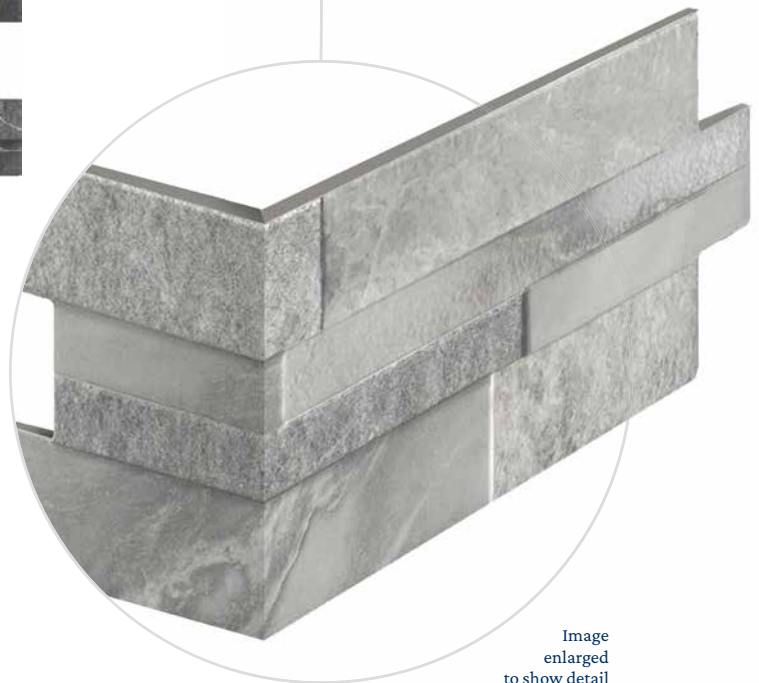

Round: 1 sht. = 1.0 sq. ft.

**Bianco White**  
CRA-BIANCO

**Grigio Gray**  
CRA-GRIGIO

**Bianco White  
Corner**  
CRA-BIANCO CNR

**Grigio Gray  
Corner**  
CRA-GRIGIO CNR

**Nero Black**  
CRA-NERO

**Nero Black  
Corner**  
CRA-NERO CNR