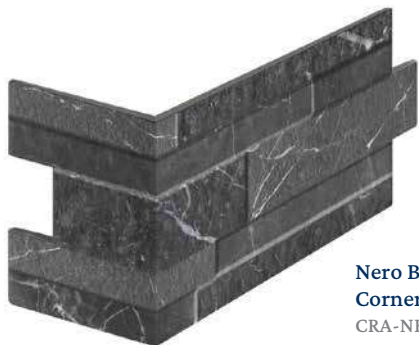

Round: 1 sht. = 1.0 sq. ft.

**Bianco White**  
CRA-BIANCO

**Grigio Gray**  
CRA-GRIGIO

**Bianco White  
Corner**  
CRA-BIANCO CNR

**Grigio Gray  
Corner**  
CRA-GRIGIO CNR

**Nero Black**  
CRA-NERO

**Nero Black  
Corner**  
CRA-NERO CNR