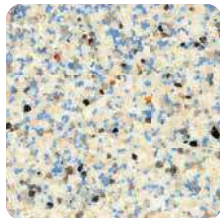

Aqua Cool **Mini**