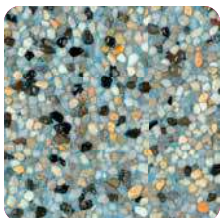

Tahoe Blue

Tropics Blue*

Midnight Blue

Black

StoneScapes Aqua Blue Mini Pebble

Regular & Mini Pebbles

White

White **Mini**

Salt & Pepper

Salt & Pepper **Mini**

Aqua Cool

Aqua Cool **Mini**

Aqua White

Aqua White **Mini**

Aqua Blue

Aqua Blue **Mini**

Irish Mist

Irish Mist **Mini**

Regular & Mini Pebbles

Jade

Jade **Mini**

Caribbean Blue

Caribbean Blue **Mini**

Sand