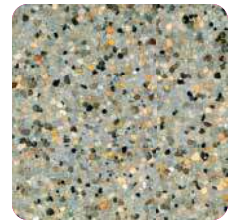

Tahoe Blue

Tropics Blue*

Midnight Blue

Black

StoneScapes Aqua Blue Mini Pebble

Regular & Mini Pebbles

White

White **Mini**

Irish Mist

Irish Mist **Mini**

Regular & Mini Pebbles

Jade

Jade **Mini**

Caribbean Blue

Caribbean Blue **Mini**

Sand

Sand **Mini**

Mauve

Mauve **Mini**

Emerald

Emerald **Mini**

French Gray

French Gray **Mini**

StoneScapes Tahoe Blue Mini Pebble

Regular & Mini Pebbles

Tahoe Blue

Tahoe Blue **Mini**

Midnight Blue

Midnight Blue **Mini**

Cameroon

Mini Only

Tropics Blue