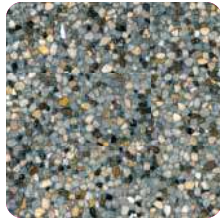

Irish Mist

Irish Mist **Mini**

Regular & Mini Pebbles

Jade

Jade **Mini**

Caribbean Blue

Caribbean Blue **Mini**

Sand

Sand **Mini**

Mauve

Mauve **Mini**

Emerald

Emerald **Mini**

French Gray

French Gray **Mini**

StoneScapes Tahoe Blue Mini Pebble

Regular & Mini Pebbles

Tahoe Blue

Tahoe Blue **Mini**

Midnight Blue

Midnight Blue **Mini**

Cameroon

Mini Only

Tropics Blue