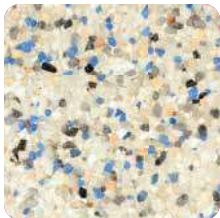

Regular & Mini Pebbles

Aqua Cool