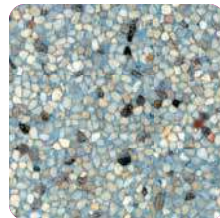

Regular & Mini Pebbles

Aqua White