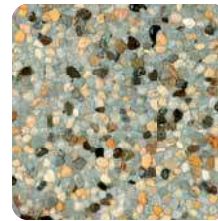

Tahoe Blue

Tropics Blue*

Midnight Blue

Black

StoneScapes Aqua Blue Mini Pebble

Regular & Mini Pebbles

White

White **Mini**

Irish Mist

Irish Mist **Mini**

Regular & Mini Pebbles

Jade

Jade **Mini**

Caribbean Blue

Caribbean Blue **Mini**

Sand

Sand **Mini**

Mauve

Mauve **Mini**

Emerald

Emerald **Mini**

French Gray

French Gray **Mini**

StoneScapes Tahoe Blue Mini Pebble

Regular & Mini Pebbles

Tahoe Blue

Tahoe Blue **Mini**

Midnight Blue

Midnight Blue **Mini**

Cameroon

Mini Only

Tropics Blue