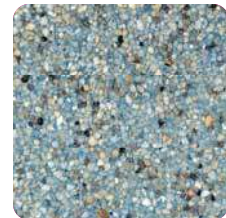

Aqua White **Mini**