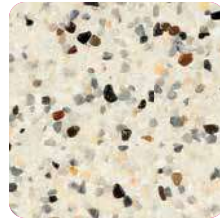

Tahoe Blue

Tropics Blue*

Midnight Blue

Black

StoneScapes Aqua Blue Mini Pebble

Regular & Mini Pebbles

White

White **Mini**