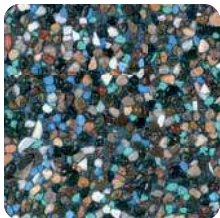

Irish Mist

Irish Mist **Mini**

Regular & Mini Pebbles

Jade

Jade **Mini**

Caribbean Blue

Caribbean Blue **Mini**

Sand

Sand **Mini**

Mauve

Mauve **Mini**

Emerald

Emerald **Mini**

French Gray

French Gray **Mini**

StoneScapes Tahoe Blue Mini Pebble

Regular & Mini Pebbles

Tahoe Blue

Tahoe Blue **Mini**

Midnight Blue

Midnight Blue **Mini**

Cameroon

Mini Only

Tropics Blue