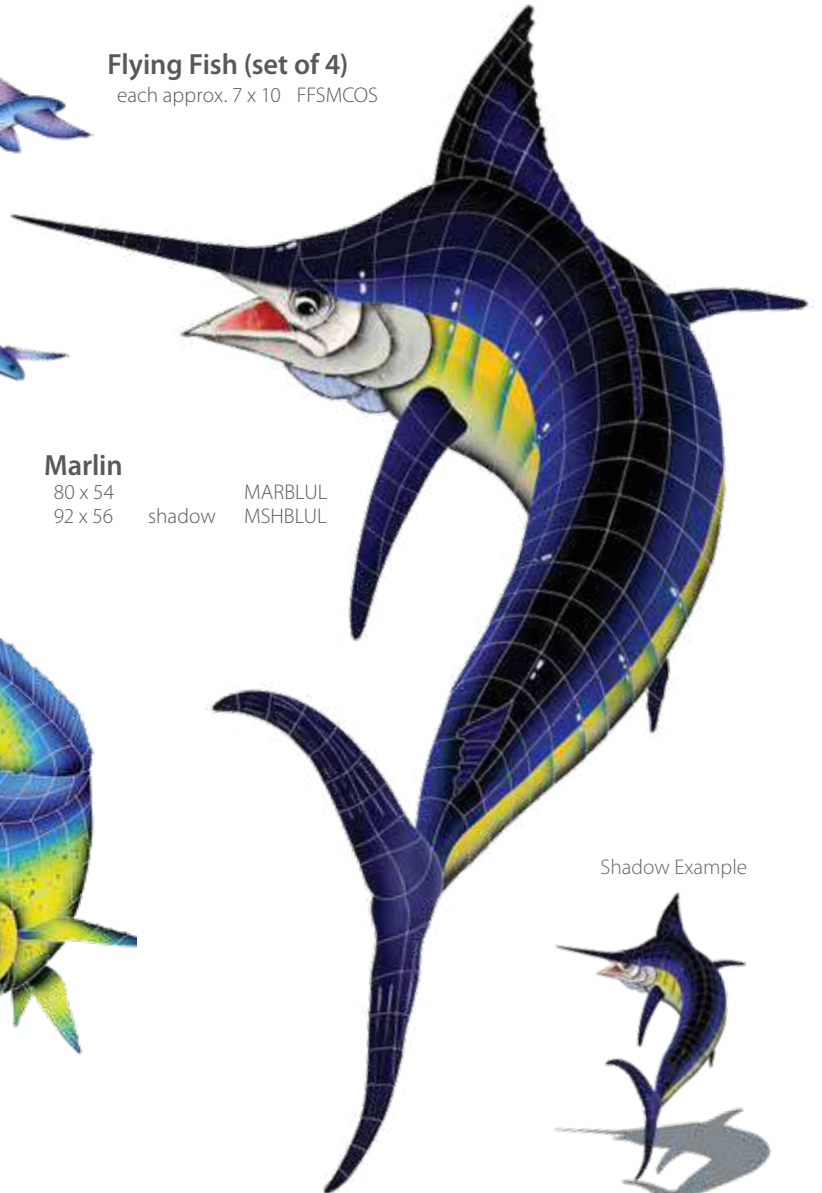

Bait Ball

17 x 22 BBAGRAL
 10 x 13 BBAGRAS
 27 x 22 shadow BBSGRAL
 16 x 13 shadow BBSGRAS

Sea Turtle Green

23 x 30 SEAGRERL
 16 x 21 SEAGRERM
 9 x 12 SEAGRERS
 24 x 30 shadow SESGRERL
 17 x 21 shadow SESGRERM
 10 x 12 shadow SESGRERS

Shadow Example

Sea Turtle Natural

23 x 30 SEANATRL
 16 x 21 SEANATRM
 9 x 12 SEANATRS
 24 x 30 shadow SESNATRL
 17 x 21 shadow SESNATRM
 10 x 12 shadow SESNATRS

MSHBLUL

Add Some
Excitement

Flying Fish (set of 4)
each approx. 7 x 10 FFSMCOS